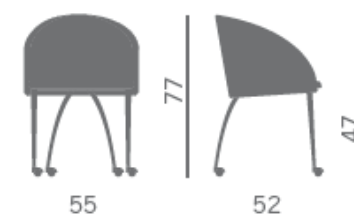

KAMEO

ARTDESIGN
24, rue Louis Blanc
75010 Paris (France)
Tel : 01 47 86 29 51
Fax : 01 70 44 82 14
info@artdesign-mobilier.com
www.artdesign-mobilier.com

Chaise à différents usages pour la salle d'attente et de réunion,
disponible dans les versions suivantes:

- avec piétement 4-pieds chromé
- avec piétement luge chromé
- avec piétement pivotant.

KAMEO

ARTDESIGN

24, rue Louis Blanc

75010 Paris (France)

Tel : 01 47 86 29 51

Fax : 01 70 44 82 14

info@artdesign-mobilier.com