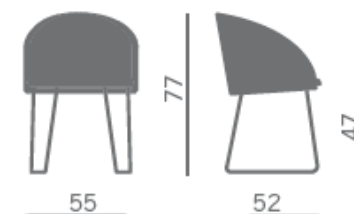

KAMEO

ARTDESIGN
24, rue Louis Blanc
75010 Paris (France)
Tel : 01 47 86 29 51
Fax : 01 70 44 82 14
info@artdesign-mobilier.com
www.artdesign-mobilier.com

Chaise à différents usages pour la salle d'attente et de réunion,
disponible dans les versions suivantes:

- avec piétement 4-pieds chromé
- avec piétement luge chromé
- avec piétement pivotant.

KAMEO

ARTDESIGN

24, rue Louis Blanc

75010 Paris (France)

Tel : 01 47 86 29 51

Fax : 01 70 44 82 14

info@artdesign-mobilier.com