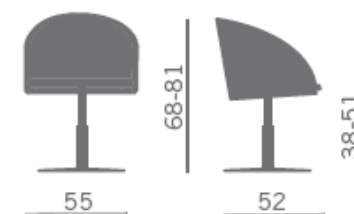

KAMEO

ARTDESIGN
24, rue Louis Blanc
75010 Paris (France)
Tel : 01 47 86 29 51
Fax : 01 70 44 82 14
info@artdesign-mobilier.com
www.artdesign-mobilier.com

Chaise à différents usages pour la salle d'attente et de réunion,
disponible dans les versions suivantes:

- avec piétement 4-pieds chromé
- avec piétement luge chromé
- avec piétement pivotant.

KAMEO

ARTDESIGN

24, rue Louis Blanc

75010 Paris (France)

Tel : 01 47 86 29 51

Fax : 01 70 44 82 14

info@artdesign-mobilier.com