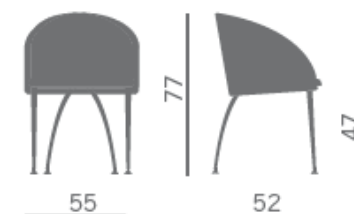

KAMEO

ARTDESIGN
24, rue Louis Blanc
75010 Paris (France)
Tel : 01 47 86 29 51
Fax : 01 70 44 82 14
info@artdesign-mobilier.com
www.artdesign-mobilier.com

Chaise à différents usages pour la salle d'attente et de réunion,
disponible dans les versions suivantes:

- avec piétement 4-pieds chromé
- avec piétement luge chromé
- avec piétement pivotant.

KAMEO

ARTDESIGN

24, rue Louis Blanc

75010 Paris (France)

Tel : 01 47 86 29 51

Fax : 01 70 44 82 14

info@artdesign-mobilier.com