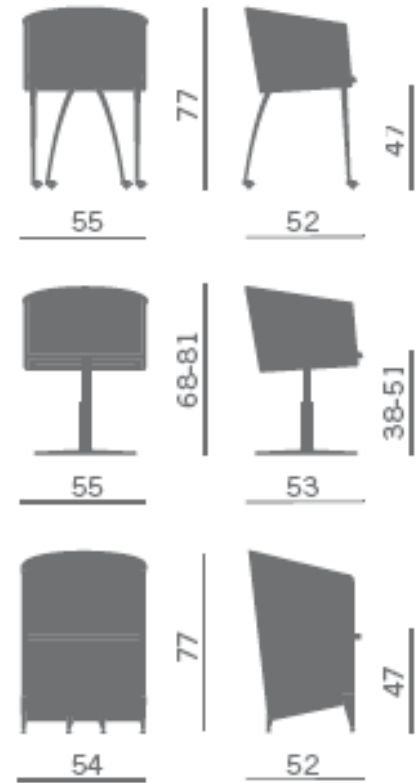

Chaise multi-usages pour l'attente, la réunion ou les visiteurs  
 disponible dans les versions suivantes:  
 - en vrai cuir sellier noir, bordeaux  
 - tissus et cuirs

ARTDESIGN

24, rue Louis Blanc

75010 Paris (France)