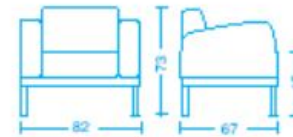

KAROSELL

ARTDESIGN

24, rue Louis Blanc
75010 Paris (France)

Tel : 01 47 86 29 51

Fax : 01 70 44 82 14

info@artdesign-mobilier.com

Chauffeuse, canapé à 2 et 3 places

Structure : en bois de sapin massif et panneau particule traité.

Pieds : en tube d'acier époxy aluminium avec patins réglables

Rembouillage : en mousse de polyuréthane expansé indéformable

- Densité 35 kg/m³ assise , épais. 16 cm (ELAST PERFORMANCE)

- Densité 35 kg/m³ dossier (ELAST PERFORMANCE)

cm. 82x67xH.73 chauffeuse

cm. 136x67xH.73 canapé 2 places

cm. 190x67xH.73 canapé 3 places