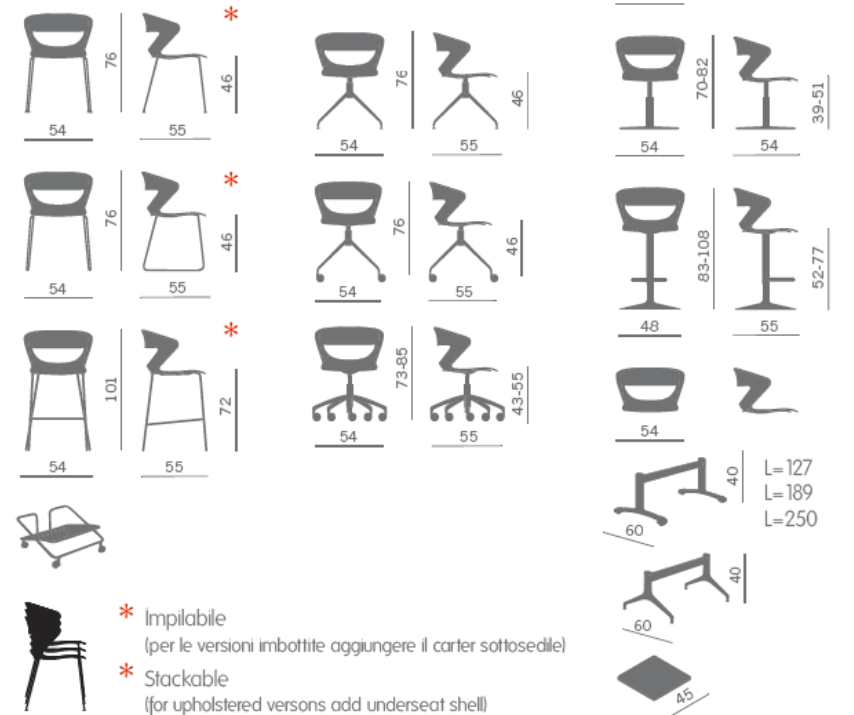

*Siège KICCA assise rembourrée
revêtement tissu sur quatre pieds*

*Siège KICCA assise rembourrée
revêtement tissu sur piétement tulipe*

Siège KICCA assise et dossier rembourrée revêtement tissu. Coque polypropylène sur 4 pieds

*Siège KICCA assise rembourrée revêtement tissu
sur piètement luge*

*Poutre pour salle d'attente KICCA avec 3 coques
d'assises en polypropylène sur piétement chromé*

Poutres pour salle d'attente KICCA avec trois et quatre coques d'assises en polypropylène sur piétement verni

Chaise empilable à différents usages avec :

- 8 versions de piétement
- coque en polypropylène disponible en 8 couleurs
- coque en polypropylène avec assise rembourrée
- coque en polypropylène avec assise et dossier rembourré