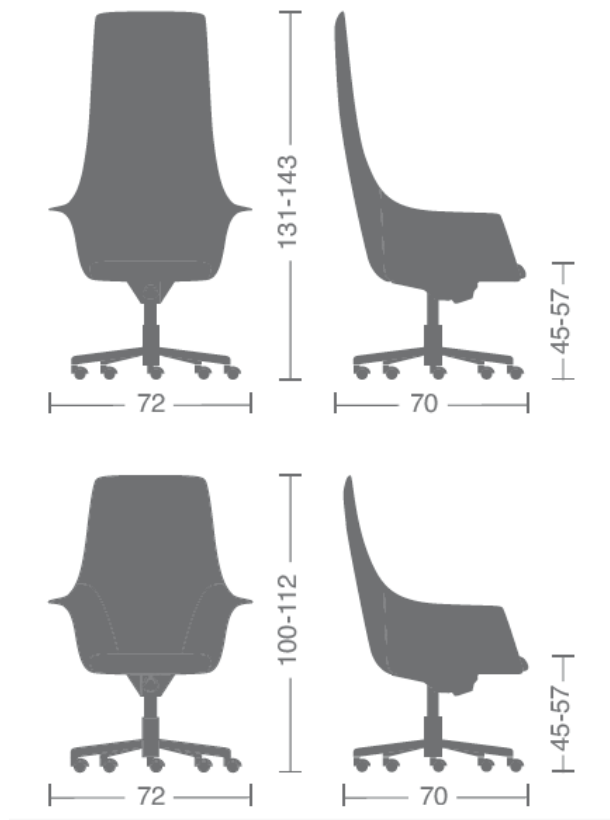

KIMERA

ARTDESIGN
24, rue Louis Blanc
75010 Paris (France)
Tel : 01 47 86 29 51
Fax : 01 70 44 82 14
info@artdesign-mobilier.com
www.artdesign-mobilier.com

D'un design raffiné pour bureau de direction

KIMERA