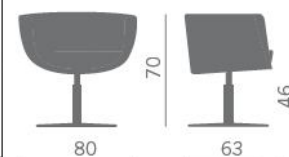

- Piétement Ø 580 mm en acier inox
- Piétement à 4-branches en acier chromé ou aluminium
- Piétement à 4-pieds en acier verni époxy aluminium

KOPPA

ARTDESIGN

24, rue Louis Blanc

75010 Paris (France)

Tel : 01 47 86 29 51