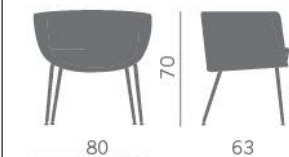

- Piétement Ø 580 mm en acier inox
- Piétement à 4-branches en acier chromé ou aluminium
- Piétement à 4-pieds en acier verni époxy aluminium

KOPPA

ARTDESIGN

24, rue Louis Blanc

75010 Paris (France)

Tel : 01 47 86 29 51