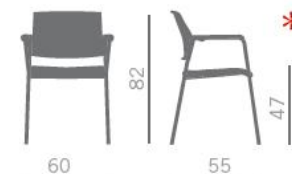

Chaise empilable à différents usages

avec et sans accoudoirs disponible dans les versions suivantes:

- avec assise et dossier en polypropylène noir
- avec assise rembourrée et tapissée et dossier en polypropylène noir
- avec assise et dossier rembourrés.