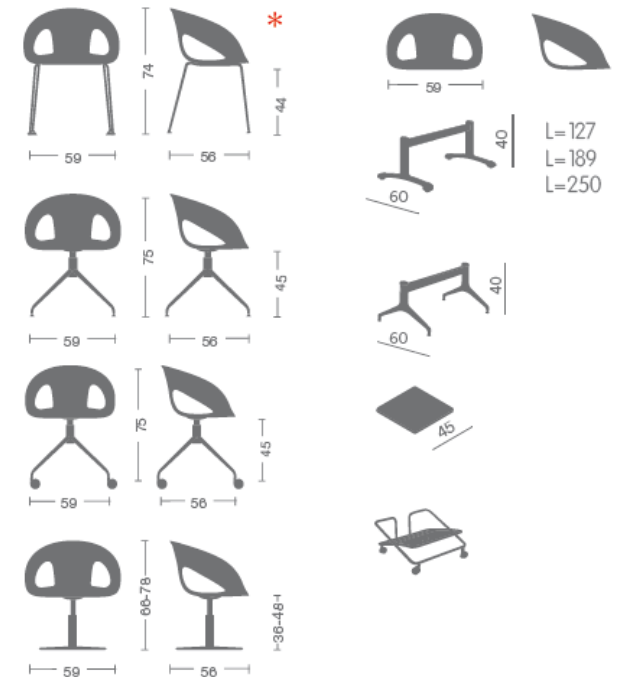

## KRIZIA

Chaise empilable en polycarbonate avec piétements fixes ou pivotants

- Blanc - rouge - moka - noir - transparent
- Assise rembourrée
- Assise et dossier rembourré