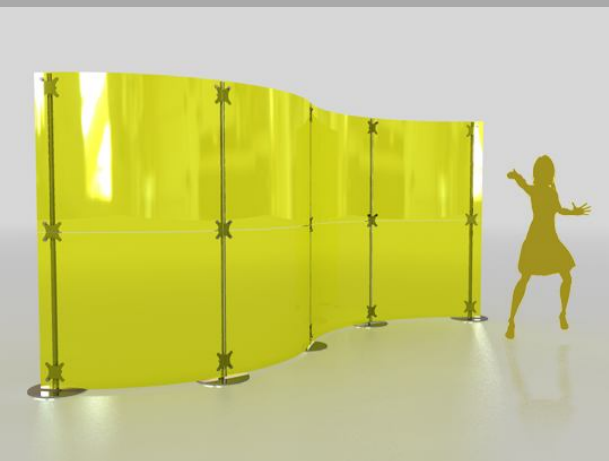

CLOISONNETTES FLUO WALL

ART
DESIGN

Tel : +33(0) 1 47 86 29 51
Fax : +33(0)1 70 44 82 14
info@artdesign-mobilier.com

***Fluo wall** est un concept innovateur d'un système modulaire de partitions, de structures de séparation et de fond. Design moderne et exclusif, aux couleurs brillantes et aux formes sinueuses: grâce à ces caractéristiques essentielles, la cloison **Fluo wall** donne en quelques instants un trait de caractère à la fois distinctif et original, même aux espaces les plus simples et insignifiants. Pour réaliser des compositions totalement personnalisées, les panneaux de séparation sont disponibles en formes variées, ainsi que les finitions et les couleurs.*

*L'installation est simple et rapide, permet de créer en quelques instants des séparations de formes et de mesures variées. La gamme des finitions disponibles rend le système **Fluo wall** particulièrement versatile, adapté pour l'utilisation d'ambiance domestique ou commerciale, bureaux, showrooms, et stands d'exposition.*

**ART
DESIGN**

CLOISONNETTES FLUO-WALL

*En un tour de main, chaque composition pourrait-êre complètement modifiée et déplacée à l'interne de votre espace. Grâce à ces caractéristiques, **FLUO WALL** est aussi adapté à la réalisation de display et corner.*

Une ligne complète pour réaliser en très peu de temps une composition dotée de caractère et d'originalité qui donne immédiatement de la valeur même aux espaces les plus simples et insignifiants. Tous les composants du système Fluoshop sont faciles à installer. C'est la rapidité de configuration et la simplicité du montage qui rend Fluoshop le système idéal pour un point de vente continuellement en transformation.