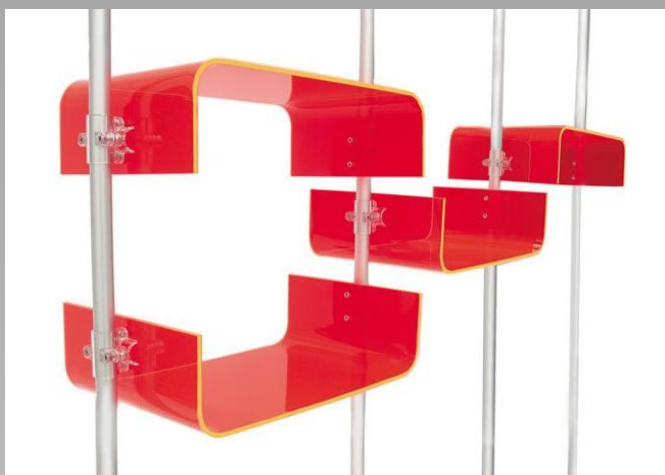

*L'installation est simple et rapide, permet de créer en quelques instants des séparations de formes et de mesures variées. La gamme des finitions disponibles rend le système **Fluo wall** particulièrement versatile, adapté pour l'utilisation d'ambiance domestique ou commerciale, bureaux, showrooms, et stands d'exposition.*

**ART
DESIGN**

CLOISONNETTES FLUO-WALL

*En un tour de main, chaque composition pourrait-êre complètement modifiée et déplacée à l'interne de votre espace. Grâce à ces caractéristiques, **FLUO WALL** est aussi adapté à la réalisation de display et corner.*

**ART
DESIGN**

Mobilier système **FLUO-SHOP**

Innovateur dans les matières et dans le design, Fluoshop s'expose comme étant un système d'exposition complet pour l'agencement de vitrine, boutique et showroom. C'est le design neovintage, les couleurs fluos, les formes originales qui sont les caractéristiques essentielles de Fluoshop.

Une ligne complète pour réaliser en très peu de temps une composition dotée de caractère et d'originalité qui donne immédiatement de la valeur même aux espaces les plus simples et insignifiants. Tous les composants du système Fluoshop sont faciles à installer. C'est la rapidité de configuration et la simplicité du montage qui rend Fluoshop le système idéal pour un point de vente continuellement en transformation.