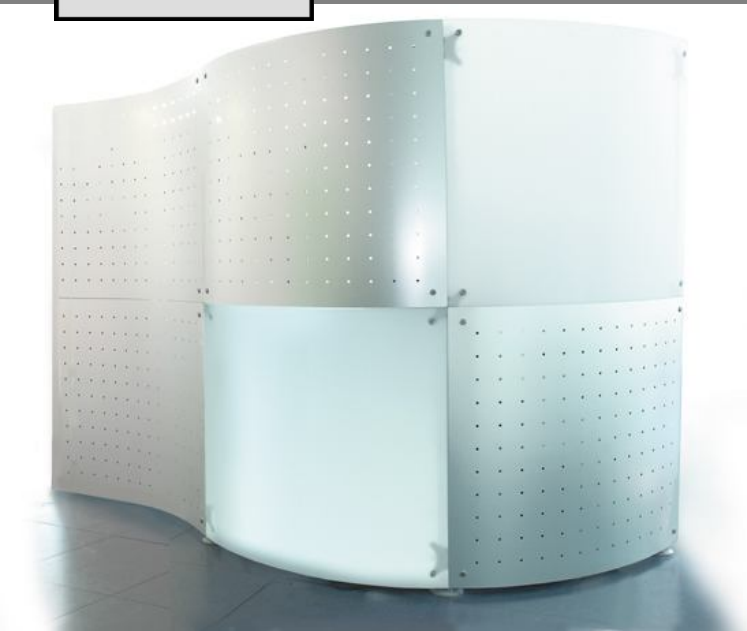

CLOISONNETTES FLUO WALL

ART
DESIGN

Tel : +33(0) 1 47 86 29 51
Fax : +33(0)1 70 44 82 14
info@artdesign-mobilier.com

***Fluo wall** est un concept innovateur d'un système modulaire de partitions, de structures de séparation et de fond. Design moderne et exclusif, aux couleurs brillantes et aux formes sinueuses: grâce à ces caractéristiques essentielles, la cloison **Fluo wall** donne en quelques instants un trait de caractère à la fois distinctif et original, même aux espaces les plus simples et insignifiants. Pour réaliser des compositions totalement personnalisées, les panneaux de séparation sont disponibles en formes variées, ainsi que les finitions et les couleurs.*

*L'installation est simple et rapide, permet de créer en quelques instants des séparations de formes et de mesures variées. La gamme des finitions disponibles rend le système **Fluo wall** particulièrement versatile, adapté pour l'utilisation d'ambiance domestique ou commerciale, bureaux, showrooms, et stands d'exposition.*

**ART
DESIGN**

CLOISONNETTES FLUO-WALL

*En un tour de main, chaque composition pourrait-êre complètement modifiée et déplacée à l'interne de votre espace. Grâce à ces caractéristiques, **FLUO WALL** est aussi adapté à la réalisation de display et corner.*

Une ligne complète pour réaliser en très peu de temps une composition dotée de caractère et d'originalité qui donne immédiatement de la valeur même aux espaces les plus simples et insignifiants. Tous les composants du système Fluoshop sont faciles à installer. C'est la rapidité de configuration et la simplicité du montage qui rend Fluoshop le système idéal pour un point de vente continuellement en transformation.