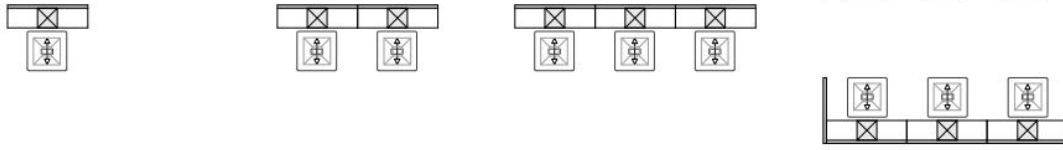

METRIX 4

Productkeuze / Assortiment products / Product choice

LOUNGE MODULES / MODULES LOUNGE / LOUNGE MODULES

ADJUSTABLE TABLES H 620 - 850mm

FRAME MODULATION

A few Lounge combinations

SINGLE LOUNGE

CORNER LOUNGE

FACE2FACE COUPE

TWINCORNER LOUNGE

TWINCORNER LOUNGE

DIVANA

AKOESTISCHE PANELEN / PANNEAUX ACOUSTIQUES / ACOUSTICAL PANELS

HOOGTE / HAUTEUR / HEIGHT 1200

HOOGTE / HAUTEUR / HEIGHT 1500

PANEL CONNECTIONS