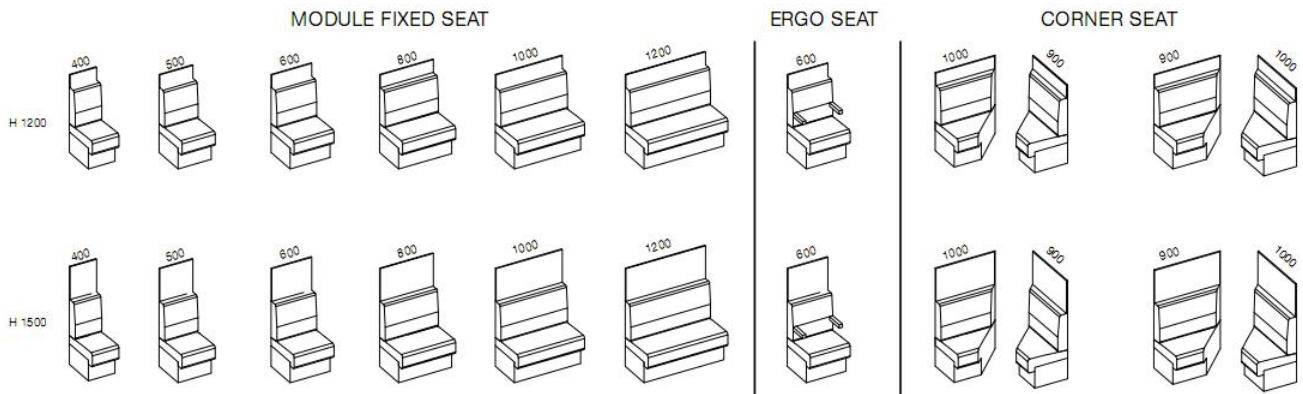

METRIX 4

Productkeuze / Assortiment products / Product choice

LOUNGE MODULES / MODULES LOUNGE / LOUNGE MODULES

ADJUSTABLE TABLES H 620 - 850mm

FRAME MODULATION

A few Lounge combinations

SINGLE LOUNGE

CORNER LOUNGE

FACE2FACE COUPE

TWINCORNER LOUNGE

TWINCORNER LOUNGE

DIVANA

AKOESTISCHE PANELEN / PANNEAUX ACOUSTIQUES / ACOUSTICAL PANELS

HOOGTE / HAUTEUR / HEIGHT 1200

HOOGTE / HAUTEUR / HEIGHT 1500

PANEL CONNECTIONS