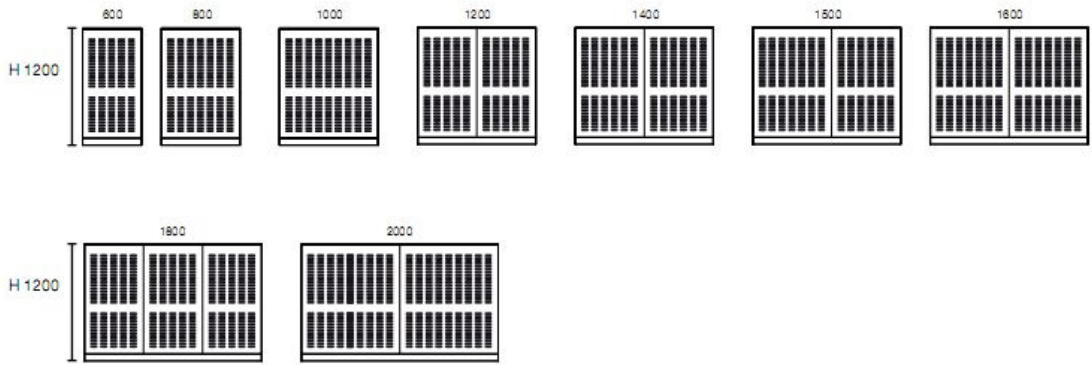

FACE2FACE COUPE

TWINCORNER LOUNGE

TWINCORNER LOUNGE

DIVANA

AKOESTISCHE PANELEN / PANNEAUX ACOUSTIQUES / ACOUSTICAL PANELS

HOOGTE / HAUTEUR / HEIGHT 1200

HOOGTE / HAUTEUR / HEIGHT 1500

PANEL CONNECTIONS