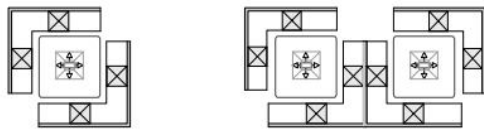

METRIX 4

Productkeuze / Assortiment products / Product choice

LOUNGE MODULES / MODULES LOUNGE / LOUNGE MODULES

ADJUSTABLE TABLES H 620 - 850mm

FRAME MODULATION

A few Lounge combinations

SINGLE LOUNGE

CORNER LOUNGE

FACE2FACE COUPE

TWINCORNER LOUNGE

TWINCORNER LOUNGE

DIVANA

AKOESTISCHE PANELEN / PANNEAUX ACOUSTIQUES / ACOUSTICAL PANELS

HOOGTE / HAUTEUR / HEIGHT 1200

HOOGTE / HAUTEUR / HEIGHT 1500

PANEL CONNECTIONS