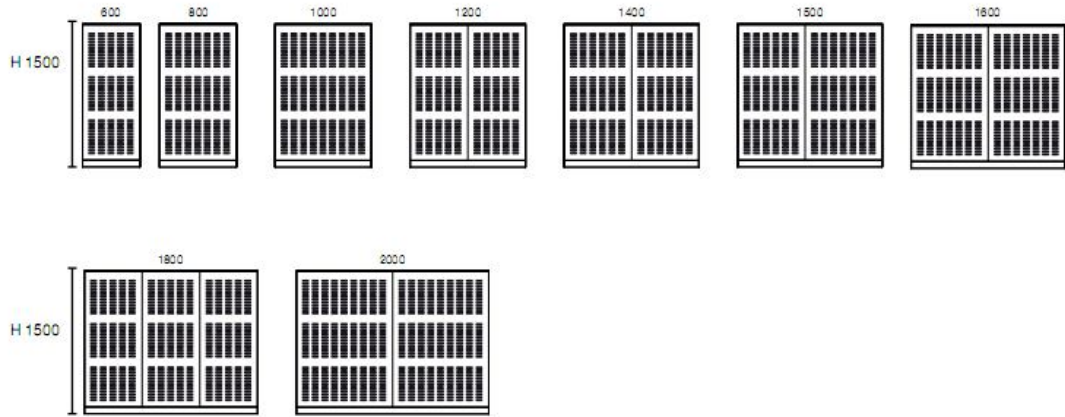

FACE2FACE COUPE

TWINCORNER LOUNGE

TWINCORNER LOUNGE

DIVANA

AKOESTISCHE PANELEN / PANNEAUX ACOUSTIQUES / ACOUSTICAL PANELS

HOOGTE / HAUTEUR / HEIGHT 1200

HOOGTE / HAUTEUR / HEIGHT 1500

PANEL CONNECTIONS