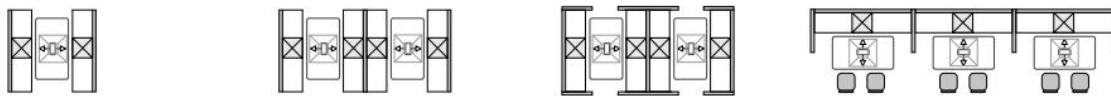

METRIX 4

Productkeuze / Assortiment products / Product choice

LOUNGE MODULES / MODULES LOUNGE / LOUNGE MODULES

ADJUSTABLE TABLES H 620 - 850mm

FRAME MODULATION

A few Lounge combinations

SINGLE LOUNGE

CORNER LOUNGE

FACE2FACE COUPE

TWINCORNER LOUNGE

TWINCORNER LOUNGE

DIVANA

AKOESTISCHE PANELEN / PANNEAUX ACOUSTIQUES / ACOUSTICAL PANELS

HOOGTE / HAUTEUR / HEIGHT 1200

HOOGTE / HAUTEUR / HEIGHT 1500

PANEL CONNECTIONS