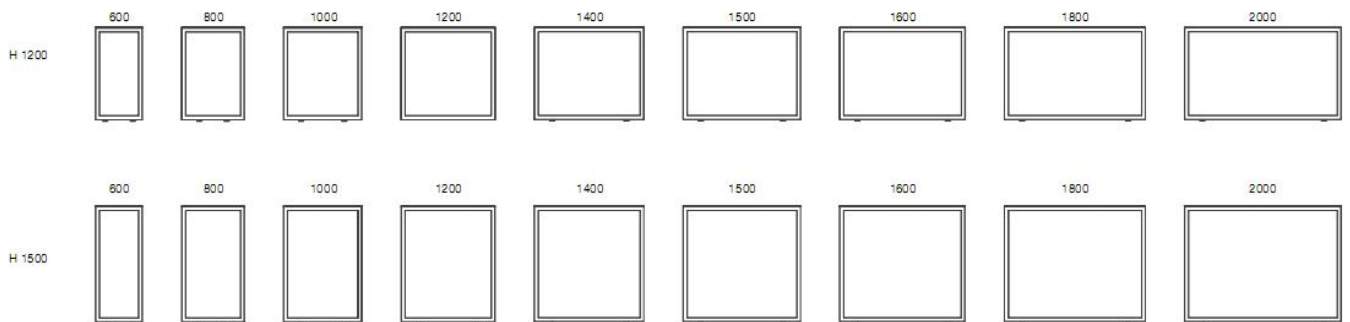

METRIX 4

Productkeuze / Assortiment products / Product choice

LOUNGE MODULES / MODULES LOUNGE / LOUNGE MODULES

ADJUSTABLE TABLES H 620 - 850mm

FRAME MODULATION

A few Lounge combinations

SINGLE LOUNGE

CORNER LOUNGE

FACE2FACE COUPE

TWINCORNER LOUNGE

TWINCORNER LOUNGE

DIVANA

AKOESTISCHE PANELEN / PANNEAUX ACOUSTIQUES / ACOUSTICAL PANELS

HOOGTE / HAUTEUR / HEIGHT 1200

HOOGTE / HAUTEUR / HEIGHT 1500

PANEL CONNECTIONS